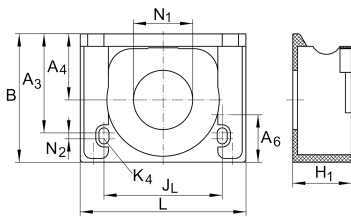

## Your current product variant

Size Code 5201

## Main Dimensions &amp; Performance Data

A <sub>3</sub>	33,4 mm	
A <sub>4</sub>	22,3 mm	
A <sub>6</sub>	16 mm	
B	43,3 mm	
H <sub>1</sub>	21,3 mm	
j <sub>L</sub>	40 mm	
K <sub>4</sub>	M3	
L	56 mm	
L <sub>Tol</sub>	0,1	
L <sub>Tol</sub>	-0,1	
N <sub>1</sub>	20 mm	
N <sub>1 Tol</sub>	0,1	
N <sub>2</sub>	2 mm	
≈m	22 g	Weight