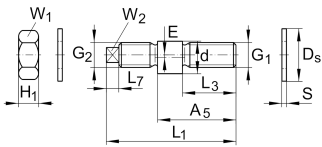


**LFE15-1** [↗](#)

Journal track roller

eccentric bolts for track rollers LFR

## Technical information

**Your current product variant**

Size code 15

**Main Dimensions & Performance Data**

BGR 15 Dimension PIN

G<sub>1</sub> M12G<sub>2</sub> M12L<sub>1</sub> 57 mm

≈m 70 g Weight

**Mounting dimensions**A<sub>5</sub> 41 mmD<sub>s</sub> 21 mm

d 15 mm

E 1 mm

H<sub>1</sub> 6,5 mmL<sub>3</sub> 24 mmL<sub>7</sub> 4 mm

S 2 mm

W<sub>1</sub> 19 mmW<sub>2</sub> 6 mm**Additional information**

LFR.-2Z

siehe Katalog: LF1

Possible track roller-pin combinations