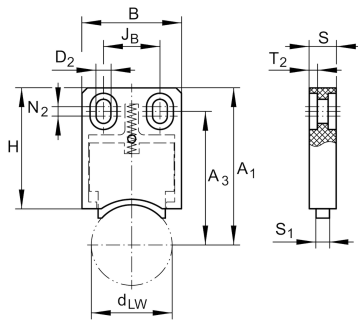

## Technical information

**Your current product variant**

Size code 40

**Main Dimensions & Performance Data**

A <sub>1</sub>	71 mm	
A <sub>3</sub>	62,3 mm	
B	37 mm	
D <sub>2</sub>	5,5 mm	
d <sub>LW</sub>	40 mm	
H	45 mm	
J <sub>B</sub>	21 mm	
J <sub>B Tol</sub>	0,1 mm	
J <sub>B Tol</sub>	-0,1 mm	
N <sub>2</sub>	3,5 mm	
S	10 mm	
S <sub>1</sub>	5 mm	
T <sub>2</sub>	3 mm	
≈m	20 g	Weight

**Related products**

LFR5208-40

Suitable tracker roller