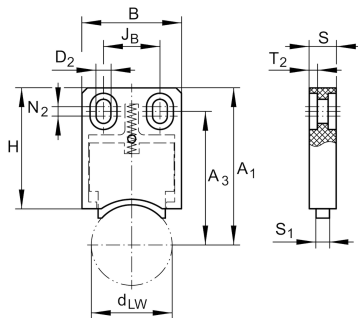

## Technical information

**Your current product variant**

Size code 50

**Main Dimensions & Performance Data**

A <sub>1</sub>	76 mm	
A <sub>3</sub>	67,3 mm	
B	37 mm	
D <sub>2</sub>	5,5 mm	
d <sub>LW</sub>	50 mm	
H	45 mm	
J <sub>B</sub>	21 mm	
J <sub>B Tol</sub>	0,1 mm	
J <sub>B Tol</sub>	-0,1 mm	
N <sub>2</sub>	3,5 mm	
S	10 mm	
S <sub>1</sub>	5 mm	
T <sub>2</sub>	3 mm	
≈m	20 g	Weight