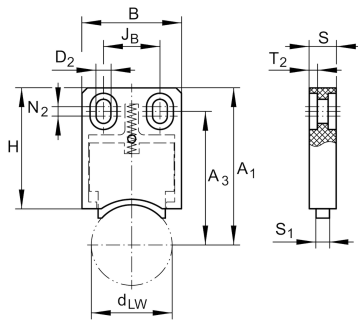

## Technical information

**Your current product variant**

Size code 20

**Main Dimensions & Performance Data**

A <sub>1</sub>	54 mm	
A <sub>3</sub>	45,3 mm	
B	22,5 mm	
D <sub>2</sub>	4,5 mm	
d <sub>LW</sub>	20 mm	
H	45 mm	
J <sub>B</sub>	10 mm	
J <sub>B Tol</sub>	0,1 mm	
J <sub>B Tol</sub>	-0,1 mm	
N <sub>2</sub>	4 mm	
S	10 mm	
S <sub>1</sub>	5 mm	
T <sub>2</sub>	3 mm	
≈m	20 g	Weight

**Related products**

LFR5206-20

Suitable tracker roller