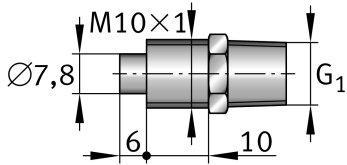

## **ARCALUB-C1.NIPPLE-REFILL-GREASE-R3/8** [↗](#)

Nipple for lubricator

Refill nipple (barrel pump)

#### Technical data

G 1	R3/8	Thread
≈m	0,005 kg	Weight