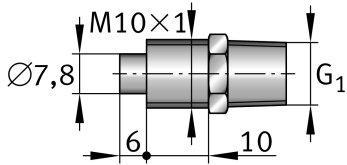

## **ARCALUB-C1.NIPPLE-REFILL-GREASE-R1/4** [🔗](#)

Nipple for lubricator

Refill nipple (barrel pump)

#### Technical data

G 1	R1/4	Thread
≈m	0,003 kg	Weight