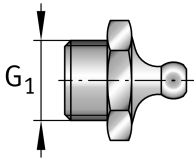

### ARCALUB-C1.NIPPLE-REFILL-R1/4 [↗](#)

Nipple for lubricator

Refill nipple (lever grease press)

#### Technical data

G 1	R1/4	Thread
≈m	0,01 kg	Weight