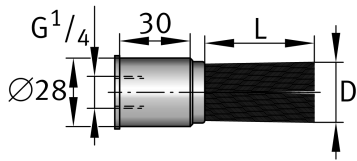

ARCALUB-C1.BRUSH-25MM-G1/4-G [↗](#)

Brush for lubricator

Round brush

Technical information

Technical data

D	25 mm	
L	45 mm	
≈m	0,03 kg	Weight