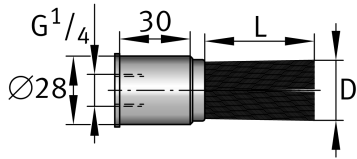

ARCALUB-C1.BRUSH-25MM-G1/4-G [↗](#)

Brush for lubricator

Round brush

Technical information

Technical data

D	25 mm	
L	45 mm	
≈m	0,03 kg	Weight