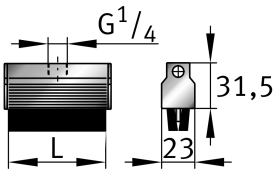

## ARCALUB-C1.BRUSH-100MM-G1/4-G [↗](#)

Brush for lubricator

Flat brush

#### Technical data

L	100 mm	
≈m	0,123 kg	Weight