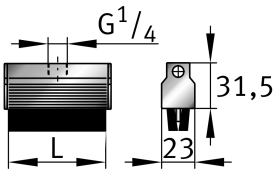

## ARCALUB-C1.BRUSH-40MM-G1/4-G [↗](#)

Brush for lubricator

Flat brush

#### Technical data

L	40 mm	
≈m	0,05 kg	Weight