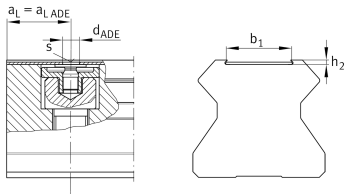


**ADE22X100000-0001-EWL** [↗](#)

Covering strip

Technical information

**Your current product variant**

Material name	ADE
Size Code	22

Main dimensions

d_{ADE}	3,9 mm	
S	0,6 mm	
b_1	22 mm	
h_2	1,1 mm	
l_{max}	100.000 mm	
aL_{min}	14,2 mm	
aL_{max}	103,5 mm	
$\approx m$	10,27 kg	Weight