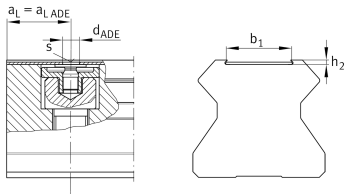


**ADE22X100000-0001-EWL** [↗](#)

Covering strip

Technical information

**Your current product variant**

Material name	ADE
Size code	22

Main dimensions

d_{ADE}	3,9 mm	
S	0,6 mm	
b_1	22 mm	
h_2	1,1 mm	
l_{max}	100.000 mm	
aL_{min}	14,2 mm	
aL_{max}	103,5 mm	
$\approx m$	10,27 kg	Weight