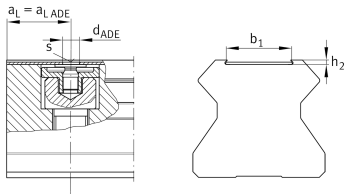


**ADE22X100000-0001-EWL**

Covering strip

Technical information

**Your current product variant**

Material name	ADE
Size Code	22

Main dimensions

d_{ADE}	3,9 mm	
S	0,6 mm	
b_1	22 mm	
h_2	1,1 mm	
l_{max}	100.000 mm	
aL_{min}	14,2 mm	
aL_{max}	103,5 mm	
$\approx m$	10,27 kg	Weight