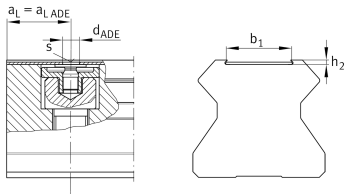


**ADE28X100000-0001-EWL** [↗](#)

Covering strip

Technical information

**Your current product variant**

Material name	ADE
Size code	28

Main dimensions

d_{ADE}	3,9 mm	
S	0,6 mm	
b_1	28 mm	
h_2	1,1 mm	
l_{max}	100.000 mm	
aL_{min}	17,2 mm	
aL_{max}	75 mm	
$\approx m$	13,3 kg	Weight