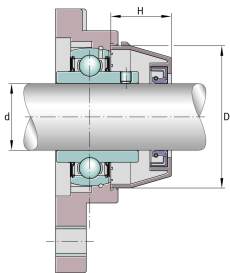

## KASK06-S-R-NBR-WHT [↗](#)

End cap

#### Main dimensions

d	30 mm	Inner diameter
D	64 mm	Outer diameter
H	30 mm	Height of cap
≈m	0,04 kg	Weight