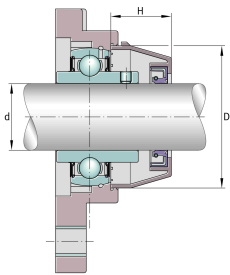

## KASK06-S-R-NBR-WHT [↗](#)

End cap

#### Main dimensions

d	30 mm	Inner diameter
D	64 mm	Outer diameter
H	30 mm	Height of cap
≈m	0,04 kg	Weight