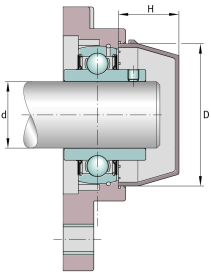

## KASK06-S-G-WHT [↗](#)

End cap

#### Main dimensions

d	30 mm	Inner diameter
D	64 mm	Outer diameter
H	30 mm	Height of cap
≈m	0,02 kg	Weight