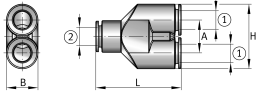

ARCALUB-X.TUBEFIT-Y-D6 [↗](#)

Y piece for lubricator

Y-piece

Technical information

Technical data

D 1	6 mm	Hose diameter 1) (2x)
D 2	6 mm	Hose diameter 2)
L	35 mm	
A	12,5 mm	
H	24,5 mm	
B	12 mm	
≈m	0,03 kg	Weight