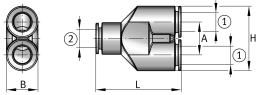

## ARCALUB-X.TUBEFIT-Y-D6 [↗](#)

Y piece for lubricator

Y-piece

#### Technical data

D <sub>1</sub>	6 mm	Hose diameter 1) (2x)
D <sub>2</sub>	6 mm	Hose diameter 2)
L	35 mm	
A	12,5 mm	
H	24,5 mm	
B	12 mm	
≈m	0,03 kg	Weight