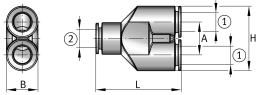

## ARCALUB-X.TUBEFIT-Y-D6 [↗](#)

Y piece for lubricator

Y-piece

#### Technical data

D 1	6 mm	Hose diameter 1) (2x)
D 2	6 mm	Hose diameter 2)
L	35 mm	
A	12,5 mm	
H	24,5 mm	
B	12 mm	
≈m	0,03 kg	Weight