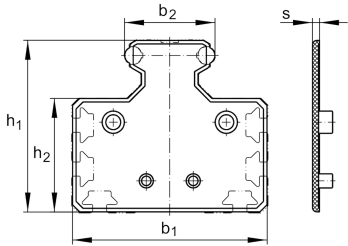

### KA.LFS52-M [↗](#)

End cover

end covers for guideways LFS..-M

### Your current product variant

Size code	52
Version	M

### Main Dimensions & Performance Data

b <sub>1</sub>	111,4 mm	
b <sub>2</sub>	51,6 mm	
h <sub>1</sub>	98 mm	
h <sub>2</sub>	64,8 mm	
s	4 mm	
≈m	15 g	Weight