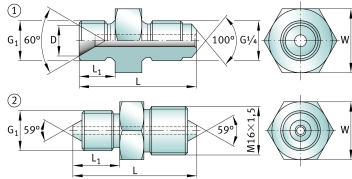

PUMP4000.ADAPTER-SET [↗](#)

Adapter

Adapter set for hydraulic pumps

Technical information

Technical data

L 1	12,5 - 15,5 mm	
L	41 - 46 mm	
W	19 - 30 mm	
≈m	0,4 kg	Weight