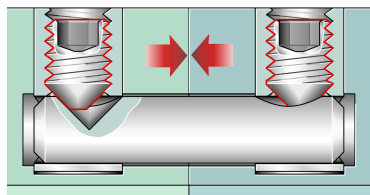

VBS32 [↗](#)

Guideway connectors

Guideway connectors for guideways

Technical information

Your current product variant

Size code 32

Main Dimensions & Performance Data

a L min	30 mm	
a R min	30 mm	
C 8	15 mm	
C 8 Tol	0,1 mm	
C 8 Tol	-0,1 mm	
K 7	12 mm	
K 7 Tol	0,2 mm	
K 8	6,5 mm	
K 9	9 mm	
K 9 Tol	0,5 mm	
T	16,5 mm	
T 1	10 mm	
T 1 Tol	0,1 mm	
T 1 Tol	-0,1 mm	
t 1	25 mm	
t 1 Tol	0,5 mm	
≈m	35 g	Weight