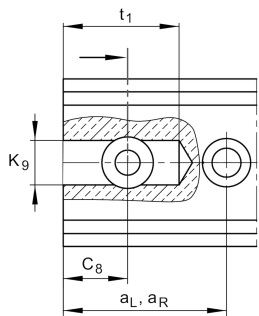

VBS32 [↗](#)

Guideway connectors

Guideway connectors for guideways

Technical information

Your current product variant

Size code 32

Main Dimensions & Performance Data

a L min	30 mm	
a R min	30 mm	
C 8	15 mm	
C 8 Tol	0,1 mm	
C 8 Tol	-0,1 mm	
K 7	12 mm	
K 7 Tol	0,2 mm	
K 8	6,5 mm	
K 9	9 mm	
K 9 Tol	0,5 mm	
T	16,5 mm	
T 1	10 mm	
T 1 Tol	0,1 mm	
T 1 Tol	-0,1 mm	
t 1	25 mm	
t 1 Tol	0,5 mm	
≈m	35 g	Weight