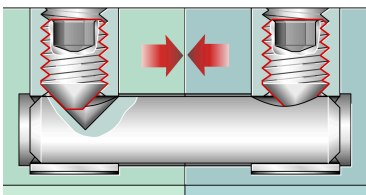

VBS32 [↗](#)

Guideway connectors

Guideway connectors for guideways

Technical information

Your current product variant

Size code 32

Main Dimensions & Performance Data

a L min	30 mm	
a R min	30 mm	
C 8	15 mm	
C 8 Tol	0,1 mm	
C 8 Tol	-0,1 mm	
K 7	12 mm	
K 7 Tol	0,2 mm	
K 8	6,5 mm	
K 9	9 mm	
K 9 Tol	0,5 mm	
T	16,5 mm	
T 1	10 mm	
T 1 Tol	0,1 mm	
T 1 Tol	-0,1 mm	
t 1	25 mm	
t 1 Tol	0,5 mm	
≈m	35 g	Weight