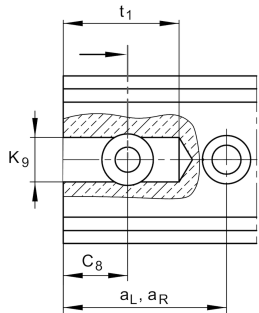

VBS32 [↗](#)

Guideway connectors

Guideway connectors for guideways

Technical information

Your current product variant

Size code 32

Main Dimensions & Performance Data

a L min	30 mm	
a R min	30 mm	
C 8	15 mm	
C 8 Tol	0,1 mm	
C 8 Tol	-0,1 mm	
K 7	12 mm	
K 7 Tol	0,2 mm	
K 8	6,5 mm	
K 9	9 mm	
K 9 Tol	0,5 mm	
T	16,5 mm	
T 1	10 mm	
T 1 Tol	0,1 mm	
T 1 Tol	-0,1 mm	
t 1	25 mm	
t 1 Tol	0,5 mm	
≈m	35 g	Weight