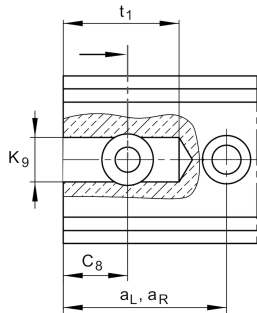

**VBS32/100**

Guideway connectors

Guideway connectors for guideways

## Technical information

**Your current product variant**

Size code	32
Connector for radius	R100

**Main Dimensions & Performance Data**

a <sub>L</sub> min	22 mm	
a <sub>R</sub> min	30 mm	
C <sub>8</sub>	9 mm	
C <sub>8</sub> Tol	0,1 mm	
C <sub>8</sub> Tol	-0,1 mm	
K <sub>7</sub>	12 mm	
K <sub>7</sub> Tol	0,2 mm	
K <sub>8</sub>	6,5 mm	
K <sub>9</sub>	9 mm	
K <sub>9</sub> Tol	0,5 mm	
T	16,5 mm	
T <sub>1</sub>	10 mm	
T <sub>1</sub> Tol	0,1 mm	
T <sub>1</sub> Tol	-0,1 mm	
t <sub>1</sub>	17 mm	
t <sub>1</sub> Tol	0,5 mm	
≈m	29 g	Weight