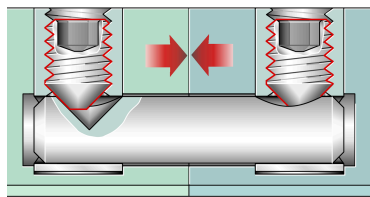

### VBS32/100 [↗](#)

Guideway connectors

Guideway connectors for guideways

### Your current product variant

Size code	32
Connector for radius	R100

### Main Dimensions & Performance Data

a <sub>L</sub> min	22 mm	
a <sub>R</sub> min	30 mm	
C <sub>8</sub>	9 mm	
C <sub>8</sub> Tol	0,1 mm	
C <sub>8</sub> Tol	-0,1 mm	
K <sub>7</sub>	12 mm	
K <sub>7</sub> Tol	0,2 mm	
K <sub>8</sub>	6,5 mm	
K <sub>9</sub>	9 mm	
K <sub>9</sub> Tol	0,5 mm	
T	16,5 mm	
T <sub>1</sub>	10 mm	
T <sub>1</sub> Tol	0,1 mm	
T <sub>1</sub> Tol	-0,1 mm	
t <sub>1</sub>	17 mm	
t <sub>1</sub> Tol	0,5 mm	
≈m	29 g	Weight