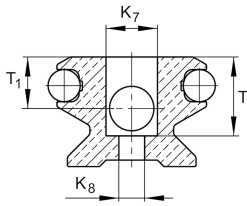

### VBS32/100 [↗](#)

Guideway connectors

Guideway connectors for guideways

### Your current product variant

Size code	32
Connector for radius	R100

### Main Dimensions & Performance Data

a <sub>L</sub> min	22 mm	
a <sub>R</sub> min	30 mm	
C <sub>8</sub>	9 mm	
C <sub>8</sub> Tol	0,1 mm	
C <sub>8</sub> Tol	-0,1 mm	
K <sub>7</sub>	12 mm	
K <sub>7</sub> Tol	0,2 mm	
K <sub>8</sub>	6,5 mm	
K <sub>9</sub>	9 mm	
K <sub>9</sub> Tol	0,5 mm	
T	16,5 mm	
T <sub>1</sub>	10 mm	
T <sub>1</sub> Tol	0,1 mm	
T <sub>1</sub> Tol	-0,1 mm	
t <sub>1</sub>	17 mm	
t <sub>1</sub> Tol	0,5 mm	
≈m	29 g	Weight