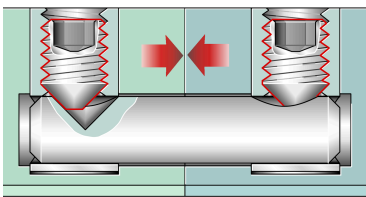

VBS32/100

Guideway connectors

Guideway connectors for guideways

Technical information

Your current product variant

Size code	32
Connector for radius	R100

Main Dimensions & Performance Data

a_L min	22 mm	
a_R min	30 mm	
C₈	9 mm	
C₈ Tol	0,1 mm	
C₈ Tol	-0,1 mm	
K₇	12 mm	
K₇ Tol	0,2 mm	
K₈	6,5 mm	
K₉	9 mm	
K₉ Tol	0,5 mm	
T	16,5 mm	
T₁	10 mm	
T₁ Tol	0,1 mm	
T₁ Tol	-0,1 mm	
t₁	17 mm	
t₁ Tol	0,5 mm	
≈m	29 g	Weight