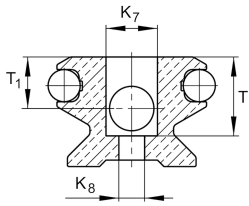

**VBS32/100**

Guideway connectors

Guideway connectors for guideways

## Technical information

**Your current product variant**

Size code	32
Connector for radius	R100

**Main Dimensions & Performance Data**

a <sub>L</sub> min	22 mm	
a <sub>R</sub> min	30 mm	
C <sub>8</sub>	9 mm	
C <sub>8</sub> Tol	0,1 mm	
C <sub>8</sub> Tol	-0,1 mm	
K <sub>7</sub>	12 mm	
K <sub>7</sub> Tol	0,2 mm	
K <sub>8</sub>	6,5 mm	
K <sub>9</sub>	9 mm	
K <sub>9</sub> Tol	0,5 mm	
T	16,5 mm	
T <sub>1</sub>	10 mm	
T <sub>1</sub> Tol	0,1 mm	
T <sub>1</sub> Tol	-0,1 mm	
t <sub>1</sub>	17 mm	
t <sub>1</sub> Tol	0,5 mm	
≈m	29 g	Weight