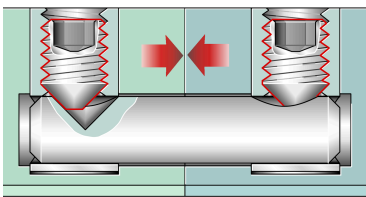

**VBS32/100**

Guideway connectors

Guideway connectors for guideways

## Technical information

**Your current product variant**

Size code	32
Connector for radius	R100

**Main Dimensions & Performance Data**

a <sub>L</sub> min	22 mm	
a <sub>R</sub> min	30 mm	
C <sub>8</sub>	9 mm	
C <sub>8</sub> Tol	0,1 mm	
C <sub>8</sub> Tol	-0,1 mm	
K <sub>7</sub>	12 mm	
K <sub>7</sub> Tol	0,2 mm	
K <sub>8</sub>	6,5 mm	
K <sub>9</sub>	9 mm	
K <sub>9</sub> Tol	0,5 mm	
T	16,5 mm	
T <sub>1</sub>	10 mm	
T <sub>1</sub> Tol	0,1 mm	
T <sub>1</sub> Tol	-0,1 mm	
t <sub>1</sub>	17 mm	
t <sub>1</sub> Tol	0,5 mm	
≈m	29 g	Weight