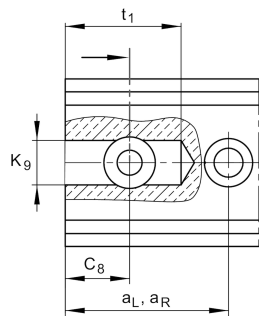

### VBS32/100 [↗](#)

Guideway connectors

Guideway connectors for guideways

### Your current product variant

Size code	32
Connector for radius	R100

### Main Dimensions & Performance Data

a <sub>L</sub> min	22 mm	
a <sub>R</sub> min	30 mm	
C <sub>8</sub>	9 mm	
C <sub>8</sub> Tol	0,1 mm	
C <sub>8</sub> Tol	-0,1 mm	
K <sub>7</sub>	12 mm	
K <sub>7</sub> Tol	0,2 mm	
K <sub>8</sub>	6,5 mm	
K <sub>9</sub>	9 mm	
K <sub>9</sub> Tol	0,5 mm	
T	16,5 mm	
T <sub>1</sub>	10 mm	
T <sub>1</sub> Tol	0,1 mm	
T <sub>1</sub> Tol	-0,1 mm	
t <sub>1</sub>	17 mm	
t <sub>1</sub> Tol	0,5 mm	
≈m	29 g	Weight