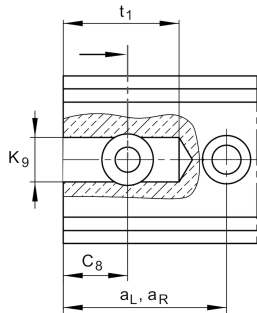

VBS32/100

Guideway connectors

Guideway connectors for guideways

Technical information

Your current product variant

Size code	32
Connector for radius	R100

Main Dimensions & Performance Data

a_L min	22 mm	
a_R min	30 mm	
C₈	9 mm	
C₈ Tol	0,1 mm	
C₈ Tol	-0,1 mm	
K₇	12 mm	
K₇ Tol	0,2 mm	
K₈	6,5 mm	
K₉	9 mm	
K₉ Tol	0,5 mm	
T	16,5 mm	
T₁	10 mm	
T₁ Tol	0,1 mm	
T₁ Tol	-0,1 mm	
t₁	17 mm	
t₁ Tol	0,5 mm	
≈m	29 g	Weight