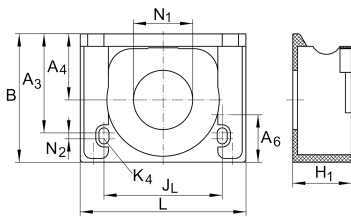


**AB.LFR50/8**

Wiper

Lubrication and wiper units for LFR

Technical information

Your current product variant

Size Code 50/8

Main Dimensions & Performance Data

A ₃	25,9 mm	
A ₄	15,6 mm	
A ₆	6,4 mm	
B	31,6 mm	
H ₁	15 mm	
j _L	28,5 mm	
K ₄	M3	
L	51 mm	
L _{Tol}	0,1	
L _{Tol}	-0,1	
N ₁	15 mm	
N _{1 Tol}	0,1	
N ₂	2 mm	
≈m	16 g	Weight