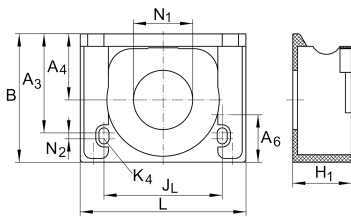


**AB.LFR50/8**

Wiper

Lubrication and wiper units for LFR

Technical information

Your current product variant

Size code 50/8

Main Dimensions & Performance Data

A ₃	25,9 mm	
A ₄	15,6 mm	
A ₆	6,4 mm	
B	31,6 mm	
H ₁	15 mm	
j _L	28,5 mm	
K ₄	M3	
L	51 mm	
L _{Tol}	0,1	
L _{Tol}	-0,1	
N ₁	15 mm	
N _{1 Tol}	0,1	
N ₂	2 mm	
≈m	16 g	Weight