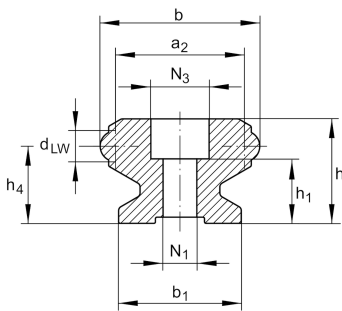

## Your current product variant

Size code	32
Radius	300
Angle	360°

## Main Dimensions &amp; Performance Data

h	20 mm	
b	32 mm	
r	300 mm	
≈m	6,4 kg	Weight

## Mounting dimensions

a <sub>2</sub>	26 mm
b <sub>1</sub>	24 mm
d <sub>LW</sub>	6 mm
h <sub>1</sub>	13,5 mm
h <sub>4</sub>	15 mm
N <sub>1</sub>	6,5 mm
N <sub>3</sub>	12 mm
r <sub>1</sub>	284 mm
X	16
α	22,5
a/2	11,25
β	360