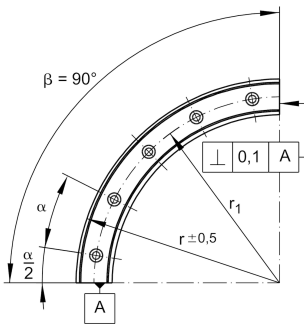

Mounting dimensions

a₂	26 mm
b₁	24 mm
d_{LW}	6 mm
h₁	13,5 mm
h₄	15 mm
N₁	6,5 mm
N₃	12 mm
r₁	284 mm
X	16
α	22,5
a/2	11,25
β	360