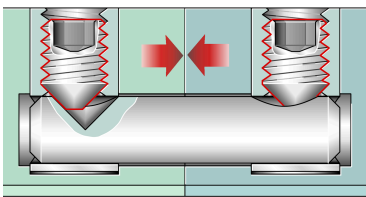

VBS52

Guideway connectors

Guideway connectors for guideways

Technical information

Your current product variant

Size code 52

Main Dimensions & Performance Data

a L min	40 mm	
a R min	40 mm	
C 8	20 mm	
C 8 Tol	0,1 mm	
C 8 Tol	-0,1 mm	
K 7	16 mm	
K 7 Tol	0,2 mm	
K 8	8 mm	
K 9	13 mm	
K 9 Tol	0,5 mm	
T	30 mm	
T 1	22 mm	
T 1 Tol	0,1 mm	
T 1 Tol	-0,1 mm	
t 1	30 mm	
t 1 Tol	0,5 mm	
≈m	0,3 kg	Weight