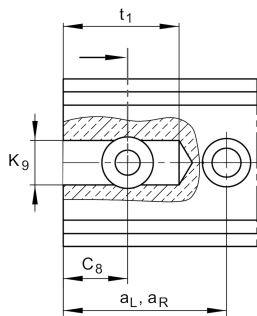

### VBS52

Guideway connectors

Guideway connectors for guideways

### Your current product variant

Size code 52

### Main Dimensions & Performance Data

a L min	40 mm	
a R min	40 mm	
C 8	20 mm	
C 8 Tol	0,1 mm	
C 8 Tol	-0,1 mm	
K 7	16 mm	
K 7 Tol	0,2 mm	
K 8	8 mm	
K 9	13 mm	
K 9 Tol	0,5 mm	
T	30 mm	
T 1	22 mm	
T 1 Tol	0,1 mm	
T 1 Tol	-0,1 mm	
t 1	30 mm	
t 1 Tol	0,5 mm	
≈m	0,3 kg	Weight