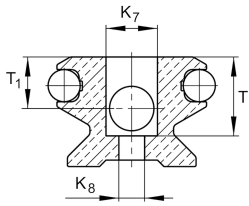

VBS52

Guideway connectors

Guideway connectors for guideways

Technical information

Your current product variant

Size code 52

Main Dimensions & Performance Data

a L min	40 mm	
a R min	40 mm	
C 8	20 mm	
C 8 Tol	0,1 mm	
C 8 Tol	-0,1 mm	
K 7	16 mm	
K 7 Tol	0,2 mm	
K 8	8 mm	
K 9	13 mm	
K 9 Tol	0,5 mm	
T	30 mm	
T 1	22 mm	
T 1 Tol	0,1 mm	
T 1 Tol	-0,1 mm	
t 1	30 mm	
t 1 Tol	0,5 mm	
≈m	0,3 kg	Weight