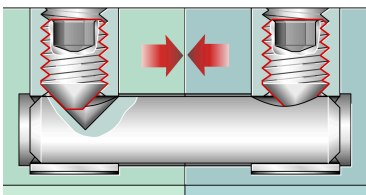

VBS52

Guideway connectors

Guideway connectors for guideways

Technical information

Your current product variant

Size code 52

Main Dimensions & Performance Data

a L min	40 mm	
a R min	40 mm	
C 8	20 mm	
C 8 Tol	0,1 mm	
C 8 Tol	-0,1 mm	
K 7	16 mm	
K 7 Tol	0,2 mm	
K 8	8 mm	
K 9	13 mm	
K 9 Tol	0,5 mm	
T	30 mm	
T 1	22 mm	
T 1 Tol	0,1 mm	
T 1 Tol	-0,1 mm	
t 1	30 mm	
t 1 Tol	0,5 mm	
≈m	0,3 kg	Weight