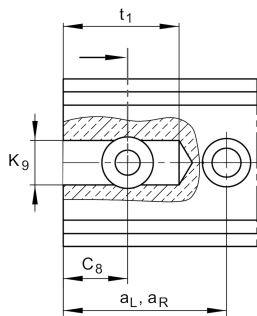

VBS52

Guideway connectors

Guideway connectors for guideways

Technical information

Your current product variant

Size code 52

Main Dimensions & Performance Data

a L min	40 mm	
a R min	40 mm	
C 8	20 mm	
C 8 Tol	0,1 mm	
C 8 Tol	-0,1 mm	
K 7	16 mm	
K 7 Tol	0,2 mm	
K 8	8 mm	
K 9	13 mm	
K 9 Tol	0,5 mm	
T	30 mm	
T 1	22 mm	
T 1 Tol	0,1 mm	
T 1 Tol	-0,1 mm	
t 1	30 mm	
t 1 Tol	0,5 mm	
≈m	0,3 kg	Weight