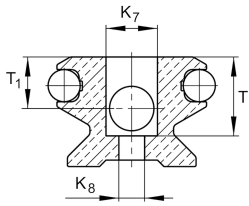

### VBS52

Guideway connectors

Guideway connectors for guideways

### Your current product variant

Size code 52

### Main Dimensions & Performance Data

a L min	40 mm	
a R min	40 mm	
C 8	20 mm	
C 8 Tol	0,1 mm	
C 8 Tol	-0,1 mm	
K 7	16 mm	
K 7 Tol	0,2 mm	
K 8	8 mm	
K 9	13 mm	
K 9 Tol	0,5 mm	
T	30 mm	
T 1	22 mm	
T 1 Tol	0,1 mm	
T 1 Tol	-0,1 mm	
t 1	30 mm	
t 1 Tol	0,5 mm	
≈m	0,3 kg	Weight